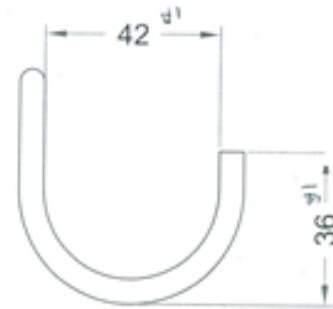

Ratchet strap:

QTY 3500 pieces

	<p>Hook + webbing 105cm till ratchet, webbing through ratchet, webbing end stop 10cm (total length hook webbing + endstop = 115cm)</p> <p>Ratchet 25mm 750/1500kN, webbing incl hook 35cm (webbing incl hook and ratchet = 48.3cm)</p> <p>Webbing: 2250 daN</p>
---	---

Knit it as tight as possible on the hook

Ratchet type:

Artikel	909 WH	Ratel		
Bandbreedte	25 mm	H 41,0	ins b 28,0	SWL KN 7,50
Afwerking	geel verzinkt	L 133,0	outs B 53,0	kg% 37,00
Breukbelasting KN	15			

Hook type:

Sizes in mm

Front view

Side view

gebundeld per st.
los gestort
doos nr.

Bijzonderheden:
790.85552.0099

Schaal: 00		ALLE MATEN IN MM
Deform:	Kwaliteit draad : BLANK	
Getekend:	15.03.08	Diameter draad : 8MM
Gewijzigd:	00.00.00	Tekeningnummer : 080.60.007
Product: SPECIALE DUBBEL BEUGEL		
Tek.nr. klant:	signed	
	CA	