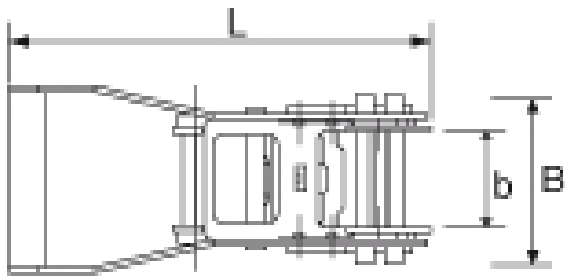

Ratchet strap:

QTY 3500 pieces

	<p>Hook + webbing 105cm till ratchet, webbing through ratchet, webbing end stop 10cm (total length hook webbing + endstop = 115cm)</p> <p>Ratchet 25mm 750/1500kN, webbing incl hook 35cm (webbing incl hook and ratchet = 48.3cm)</p> <p>Webbing: 2250 daN</p>
---	---

Knit it as tight as possible on the hook

Ratchet type:

Artikel	909 WH	Ratel		
Bandbreedte	25 mm	H 41,0	ins b 28,0	SWL KN 7,50
Afwerking	geel verzinkt	L 133,0	outs B 53,0	kg% 37,00
Breukbelasting KN	15			

Hook type:

Sizes in mm

Front view

Side view

gebundeld per st.
los gestort
doos nr.

Bijzonderheden:
790.85552.0099

Schaal: 00		ALLE MATEN IN MM
Deform:	Kwaliteit draad : BLANK	
Getekend:	15.03.08	Diameter draad : 8MM
Gewijzigd:	00.00.00	Tekeningnummer : 080.60.007
Product: SPECIALE DUBBEL BEUGEL		
Tek.nr. klant:	signed	
	CA	