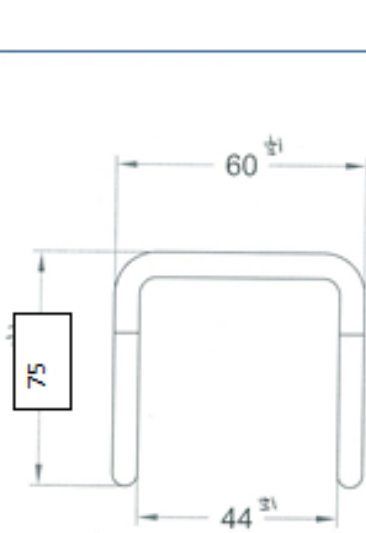

Ratchet strap:

QTY 3500 pieces

	<p>Hook + webbing 105cm till ratchet, webbing through ratchet, webbing end stop 10cm (total length hook webbing + endstop = 115cm)</p> <p>Ratchet 25mm 750/1500kN, webbing incl hook 35cm (webbing incl hook and ratchet = 48.3cm)</p> <p>Webbing: 2250 daN</p>
---	---

Knit it as tight as possible on the hook

Ratchet type:

Artikel	909 WH	Ratel		
Bandbreedte	25 mm	H 41,0	ins b 28,0	SWL KN 7,50
Afwerking	geel verzinkt	L 133,0	outs B 53,0	kg% 37,00
Breukbelasting KN	15			

Hook type:

Sizes in mm

Front view

Side view

gebundeld per st.
los gestort
doos nr.

Bijzonderheden:
790.85552.0099

Schaal: 00		ALLE MATEN IN MM
Deform:	Kwaliteit draad : BLANK	
Getekend:	15.03.08	Diameter draad : 8MM
Gewijzigd:	00.00.00	Tekeningnummer : 080.60.007
Product: SPECIALE DUBBEL BEUGEL		
Tek.nr. klant:	signed	
	CA	